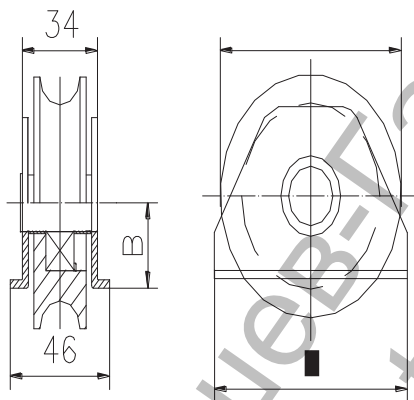

Ролка Estebro® за плъзгачи се врати на стойка ф 80x16 мм,
стоманена, заваряване, U-16

Cod.	Medidas Dimensions	A	B	ØD			Peso Máx. Kg
419	80x20	80	27	78	12	8,40	655
439	90x20	95,5	31	88	12	11,65	655
440	100x20	95,5	31	98	10	12,05	655
441	120x20	115,5	41	118	6	11,45	655
Familia 62 Acero Inoxidable - Inox - Stainless Steel							AISI 303 - 304
684	80x20	86	25	78	4	3,11	655
685	100x20	106	35	98	4	5,60	655
686	120x20	126	45	118	2	4,16	655

Family: Wheels

Material: 11SMn30 steel, box: DD11 steel

Finish: Zinc-plated

Maximum weight supported by the bearing*: 655 kg Description: Wheel with support and 6204 2RS bearing. It is installed in sliding doors to let their displacement over the guide. The installation consists in fitting the wheel into the door's base and fixing it by welding.

***In perfect conditions of installation, usage and maintenance.**

Продукт: [Ролка Estebro® за плъзгащи се врати на стойка ф 80x16 мм, стоманена, заваряване, U-16](#)

Категория: [Плъзгащи се врати](#)

Бранд: [Estebro®](#)